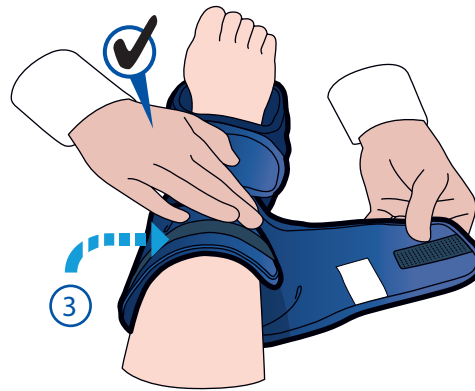

HEEL PROTECTOR

Quick Guide

Min. 0 kg
Max. 150 kg

Min. -10°C
Max. 50°C

+ 2.400 m
- 50 m

Min. 0%
Max. 100%

1

2

3

4

5

6

7

8

Maxxcare Heel Pro Evolution
Prevents and treats heel pressure injuries

NOVIS[®]
enabling independence