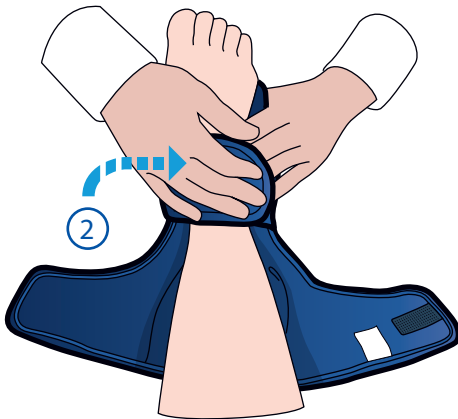

HEEL PROTECTOR

Quick Guide

Min. 0 kg
Max. 150 kg

Min. -10°C
Max. 50°C

+ 2.400 m
- 50 m

Min. 0%
Max. 100%

1

2

3

4

5

6

7

8

Maxxcare Heel Pro Evolution
Prevents and treats heel pressure injuries

NOVIS®
enabling independence

Novis Healthcare | novis.com.au | 1300738885