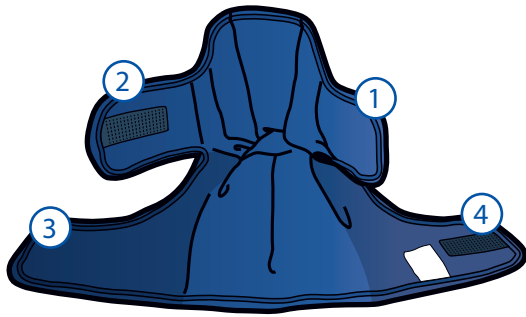

HEEL PROTECTOR

Quick Guide

Min. 0 kg
Max. 150 kg

Min. -10°C
Max. 50°C

+ 2.400 m
- 50 m

Min. 0%
Max. 100%

1

2

3

4

5

6

7

8

Maxxcare Heel Pro Evolution
Prevents and treats heel pressure injuries

NOVIS[®]
enabling independence