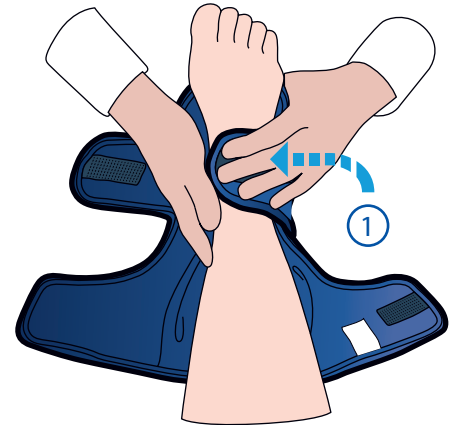

HEEL PROTECTOR

Quick Guide

Min. 0 kg
Max. 150 kg

Min. -10°C
Max. 50°C

+ 2.400 m
- 50 m

Min. 0%
Max. 100%

1

2

3

4

5

6

7

8

Maxxcare Heel Pro Evolution
Prevents and treats heel pressure injuries

NOVIS[®]
enabling independence