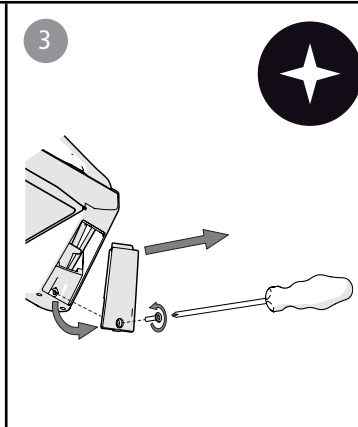

REF 8030 1603

etac[®]

Stödben My-Loo fast
 Supporting Leg My-Loo fixed
 Stützbein My-Loo fest
 Steunpoot My-Loo vastgemonteerd

75360.8 2022-10-26

Etac Supply Center AB
 Långgatan 12
 SE-334 33 Anderstorp
 www.etac.com