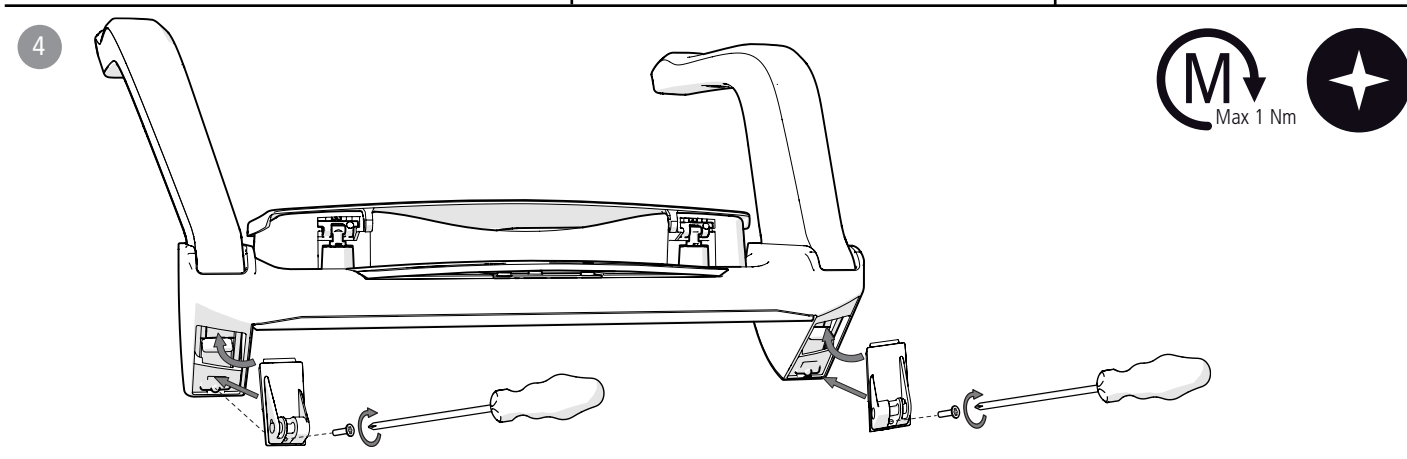

REF 8030 1603

etac[®]

Stödben My-Loo fast
 Supporting Leg My-Loo fixed
 Stützbein My-Loo fest
 Steunpoot My-Loo vastgemonteerd

75360.8 2022-10-26

Etac Supply Center AB
 Långgatan 12
 SE-334 33 Anderstorp
 www.etac.com