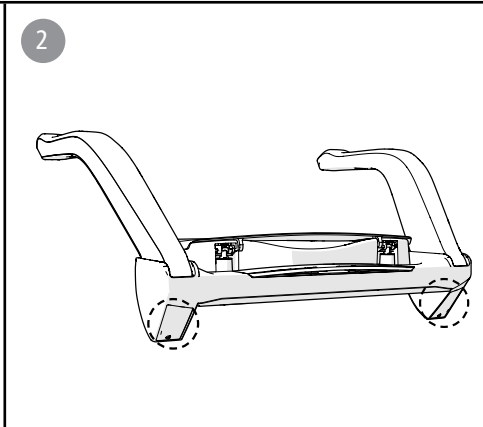

REF 8030 1603

etac[®]

Stödben My-Loo fast
 Supporting Leg My-Loo fixed
 Stützbein My-Loo fest
 Steunpoot My-Loo vastgemonteerd

75360.8 2022-10-26

Etac Supply Center AB
 Långgatan 12
 SE-334 33 Anderstorp
 www.etac.com