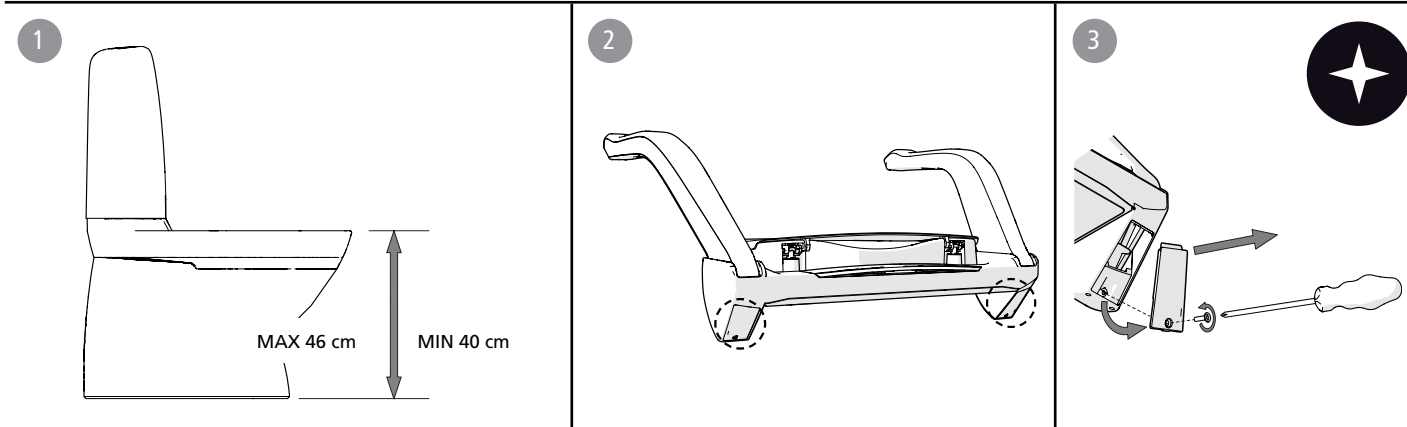

REF 8030 1603

etac[®]

Stödben My-Loo fast
 Supporting Leg My-Loo fixed
 Stützbein My-Loo fest
 Steunpoot My-Loo vastgemonteerd

75360.8 2022-10-26

Etac Supply Center AB
 Långgatan 12
 SE-334 33 Anderstorp
 www.etac.com