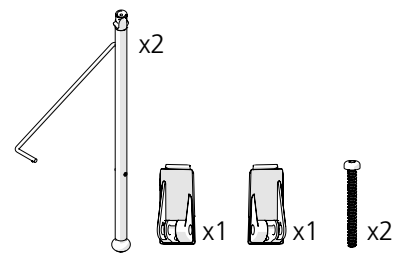

REF 8030 1603

etac[®]

Stödben My-Loo fast
 Supporting Leg My-Loo fixed
 Stützbein My-Loo fest
 Steunpoot My-Loo vastgemonteerd

75360.8 2022-10-26

Etac Supply Center AB
 Långgatan 12
 SE-334 33 Anderstorp
 www.etac.com