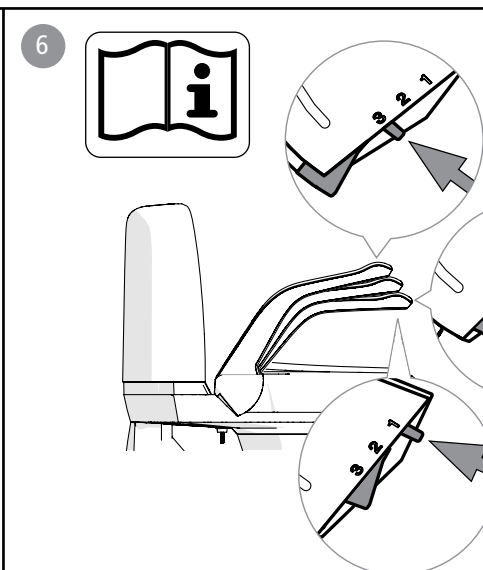

REF 8030 1603

etac[®]

Stödben My-Loo fast
 Supporting Leg My-Loo fixed
 Stützbein My-Loo fest
 Steunpoot My-Loo vastgemonteerd

75360.8 2022-10-26

Etac Supply Center AB
 Långgatan 12
 SE-334 33 Anderstorp
 www.etac.com